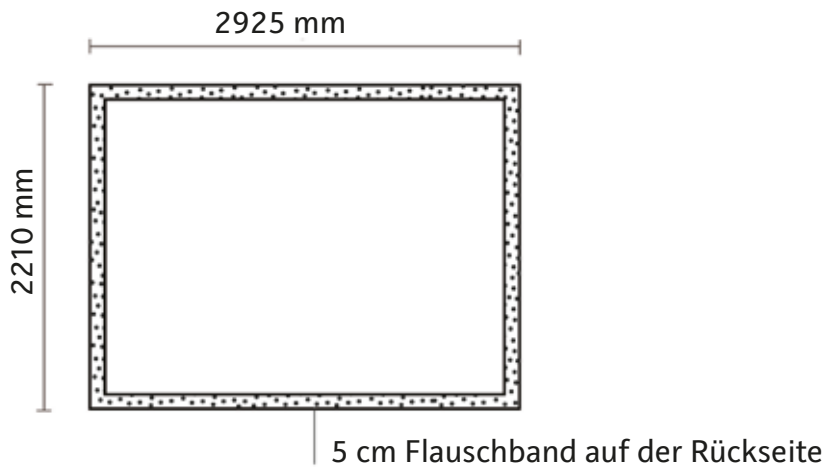

Faltdisplay Pop-Up Textil

3 x 3

Exklusiv Grafik an der linken Seite / rechten Seite
Tatsächliche Größe des Grafiks: 2210 * 2210mm (B/H)

Inklusiv Grafik an der linken Seite / rechten Seite
Tatsächliche Größe des Grafiks: 2920 * 2210mm (B/H)

Faltdisplay Pop-Up Textil

3 x 4

Exklusiv Grafik an der linken Seite / rechten Seite
Tatsächliche Größe des Grafiks: 2925 * 2210mm (B/H)

Inklusiv Grafik an der linken Seite / rechten Seite
Tatsächliche Größe des Grafiks: 3635 * 2210mm (B/H)