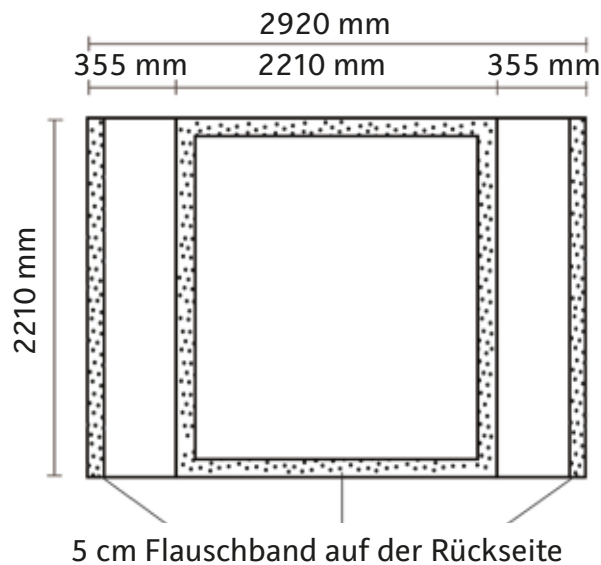

Faltdisplay Pop-Up Textil

3 x 3

Exklusiv Grafik an der linken Seite / rechten Seite
Tatsächliche Größe des Grafiks: 2210 * 2210mm (B/H)

Inklusiv Grafik an der linken Seite / rechten Seite
Tatsächliche Größe des Grafiks: 2920 * 2210mm (B/H)

Faltdisplay Pop-Up Textil

3 x 4

Exklusiv Grafik an der linken Seite / rechten Seite
Tatsächliche Größe des Grafiks: 2925 * 2210mm (B/H)

Inklusiv Grafik an der linken Seite / rechten Seite
Tatsächliche Größe des Grafiks: 3635 * 2210mm (B/H)