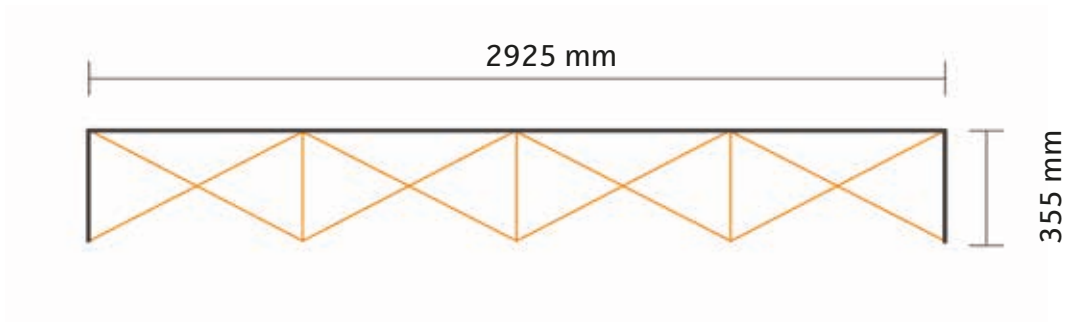

Faltdisplay Pop-Up Textil

3 x 3

Exklusiv Grafik an der linken Seite / rechten Seite
Tatsächliche Größe des Grafiks: 2210 * 2210mm (B/H)

Inklusiv Grafik an der linken Seite / rechten Seite
Tatsächliche Größe des Grafiks: 2920 * 2210mm (B/H)

Faltdisplay Pop-Up Textil

3 x 4

Exklusiv Grafik an der linken Seite / rechten Seite
Tatsächliche Größe des Grafiks: 2925 * 2210mm (B/H)

Inklusiv Grafik an der linken Seite / rechten Seite
Tatsächliche Größe des Grafiks: 3635 * 2210mm (B/H)