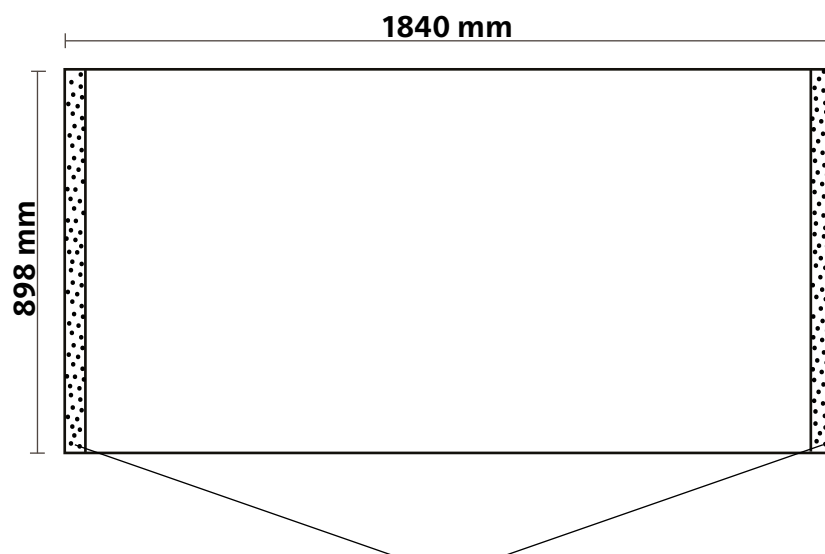

Druckplan LZD-COUNTER-MOBILE

Gebogene Thekenplatte schwarz (CPTTB)
Gebogene Thekenplatte Holz (CPTTW)

2 cm Fluschband auf der Rückseite